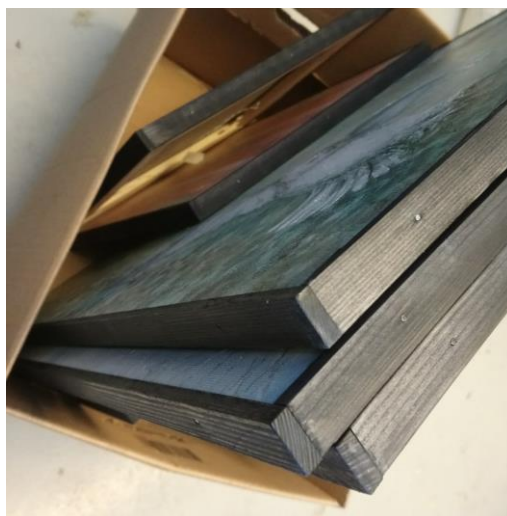

RAMAR mm

SPÄNNA UPP DUK

Kostnaden är pris för spännramar x 2
(inkl. upphängning)
Fernissning (50;-)

KANTLISTNING

100 kr/påbörjad meter + 100 kr för
målning (inkl. upphängning)

RAMAR

Allt görs från grunden av skicklig hantverkare

Du kan välja profil, träslag, färg, storlek mm

500 kr startavgift + 150-200 kr/m (inkl. målning av ramar och upphängning)

TELEFON

0725-040755

E-POST

peter@kapernicus.com

HEMSIDA

www.kapernicus.com/carpentry/craft-framing/